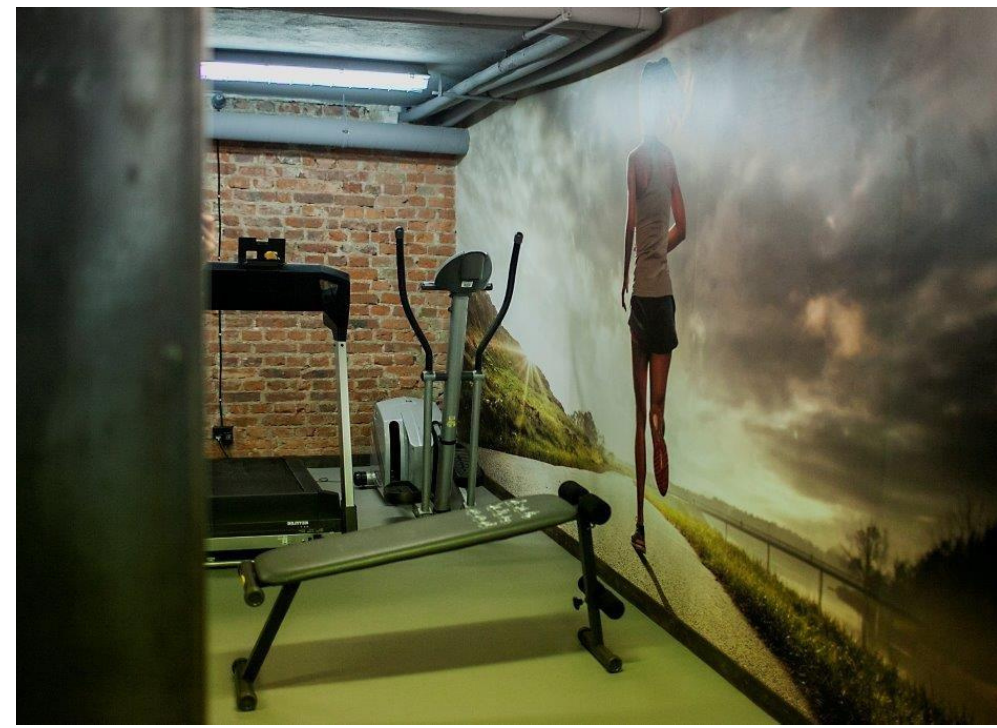

Winestone | 2.00 p.m.-10.00 p.m. | a culinary revelation from Mercure. The menu includes remarkable dishes served on stones as well as a rich, worldwide wine selection.

The **hotel fitness centre** offers high class gym equipment suitable for all fitness lovers.