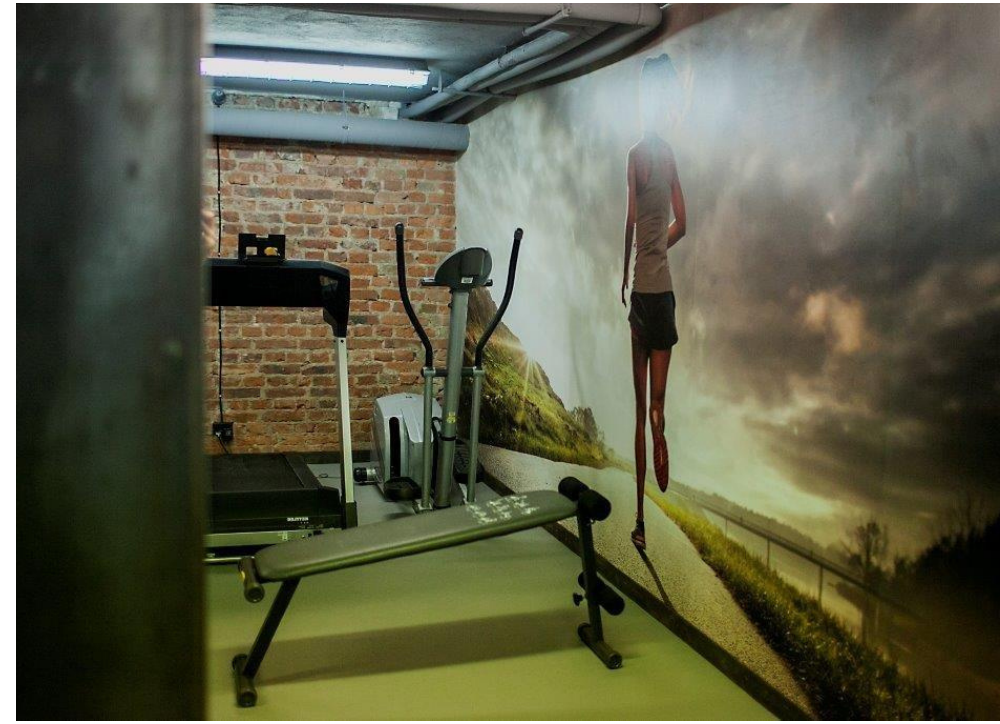

Winestone | 14:00 - 22:00 | to kulinarna kwinesencja marki Mercure, w menu niebanalne dania podawane na kamieniu oraz bogaty wybór win z całego świata.

Hotelowe centrum fitness wyposażone w najwyższej klasy sprzęt sportowy zadowoli wszystkich miłośników aktywności fizycznej.